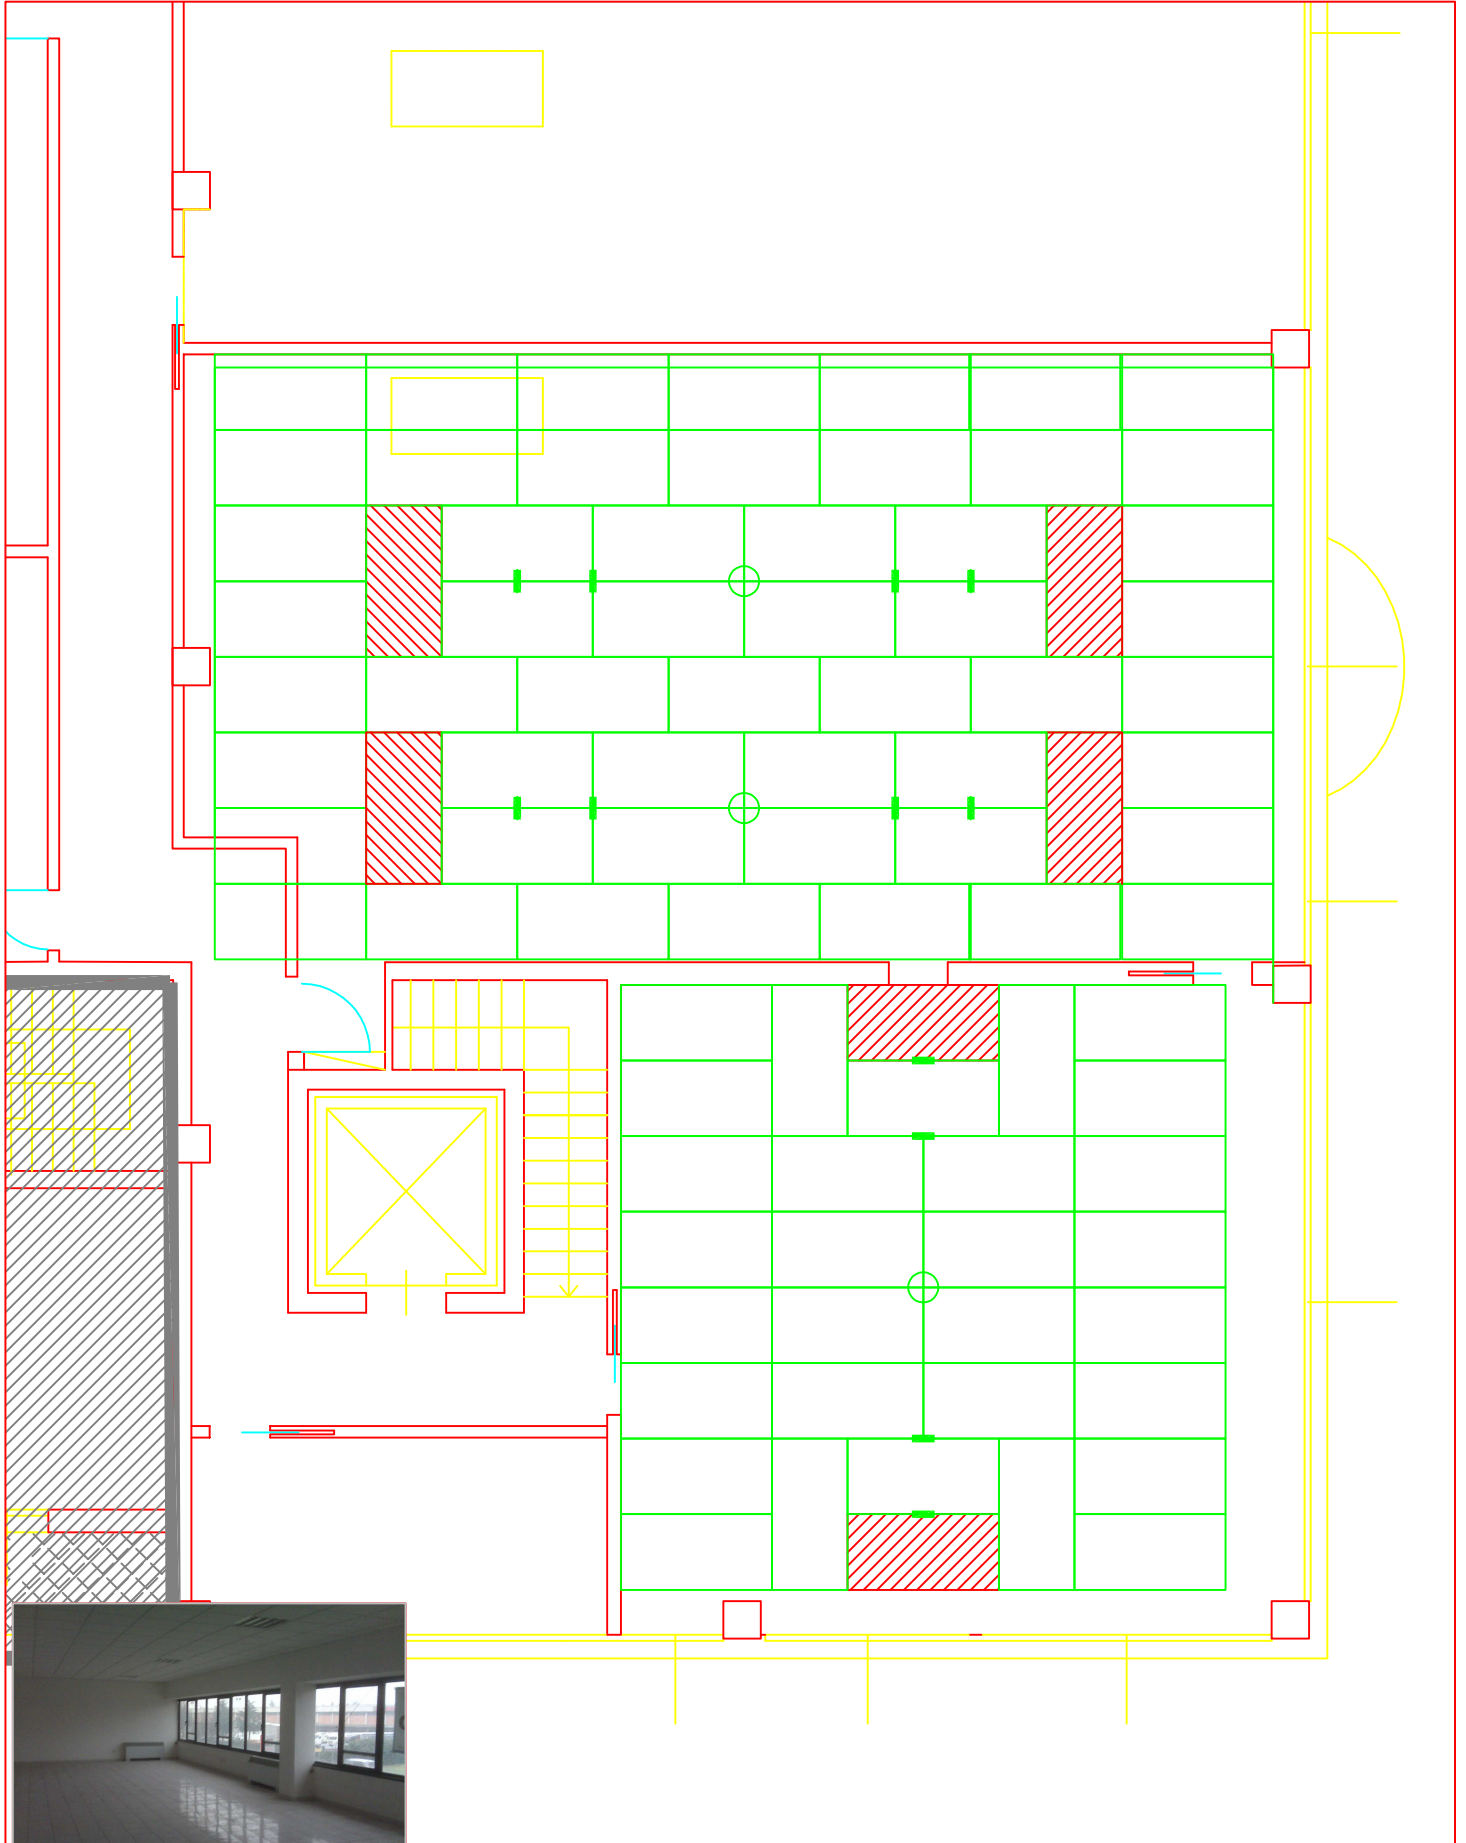

Il presente disegno è di proprietà esclusiva del progettista - riproduzione e consegna a terzi è perseguibile a norma di legge

BISI MAURO
ARCHITETTO
Via Cà Schiavino n°6 - 42030 Viano (RE)
Tel. 347/1353658 - Fax. 0522/847319
e-mail: architetto@bisimauro.net